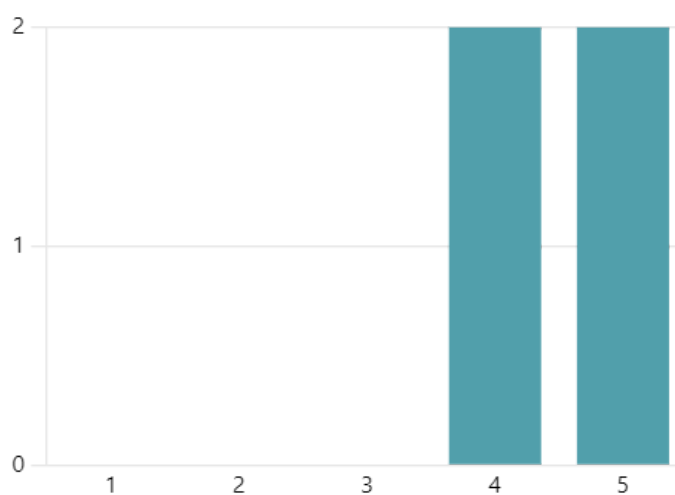

91. Il personale è competente e capace di gestire il rapporto con i bambini?

4.50
Valutazione media