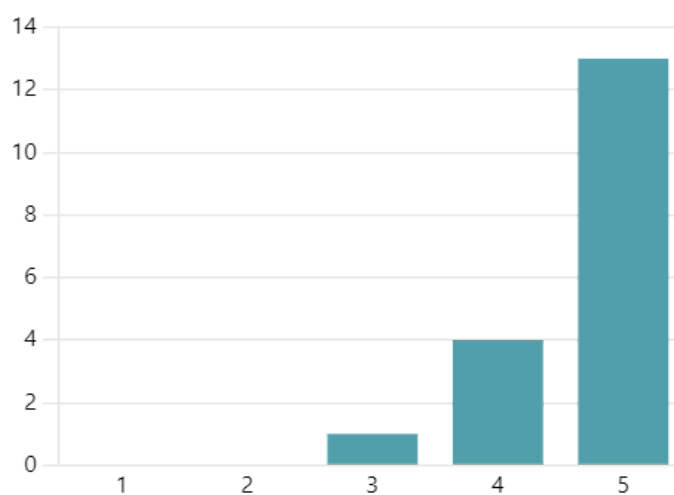

98. I genitori vengono accolti con cortesia e disponibilità?

4.67
Valutazione media