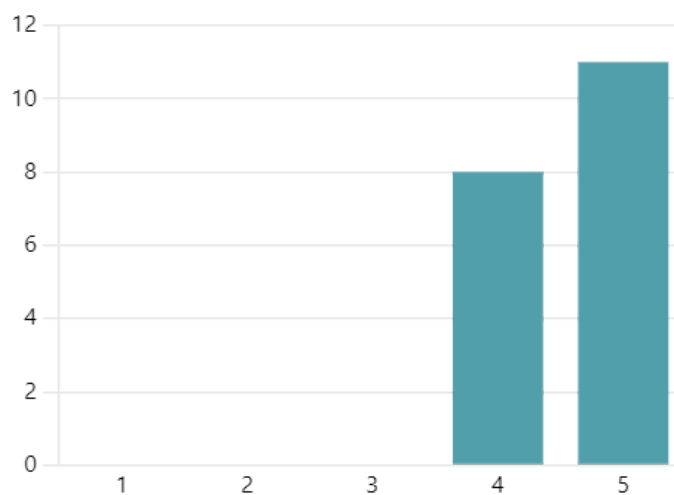

32. Comune di Bentivoglio_ Come giudica il servizio di Accompagnamento Educativo trasporto scolastico in generale?

4.58
Valutazione media