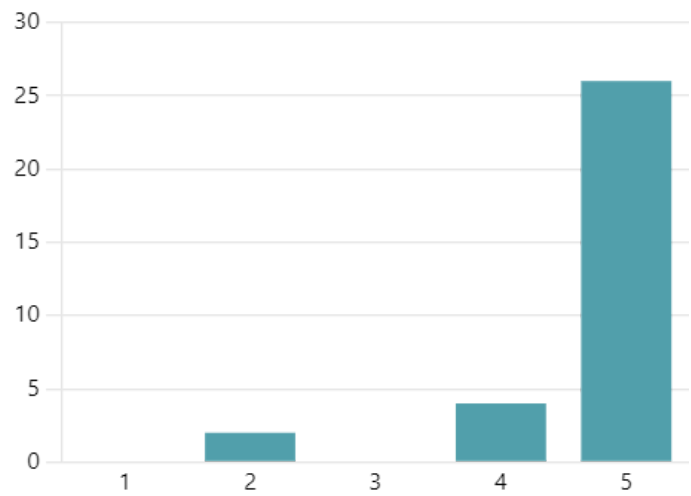

135. Viene favorita la socializzazione tra bambini?

4.69
Valutazione media