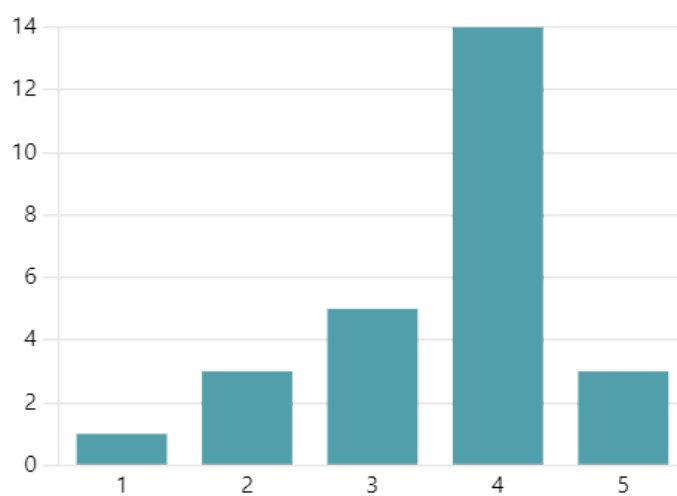

---

127. Il personale è competente e capace di gestire il rapporto con i bambini?

3.58
Valutazione media