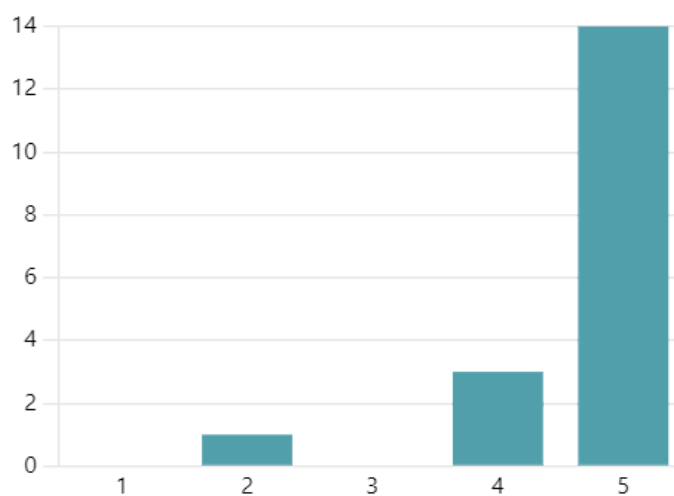

97. Quanto è soddisfatto dell'organizzazione del servizio ?

4.67
Valutazione media