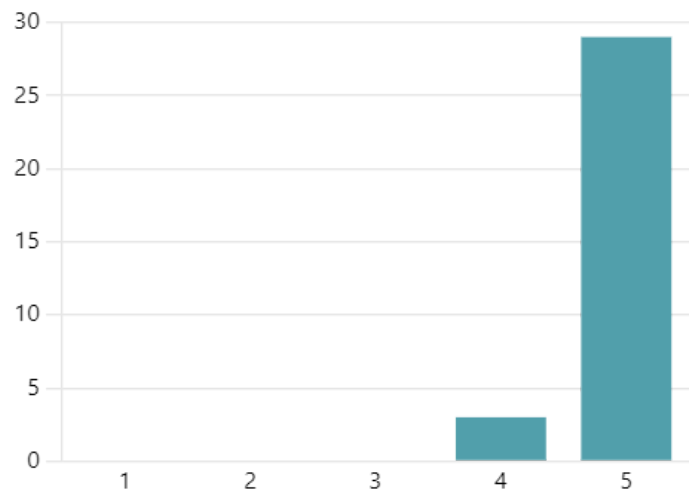

4.75
Valutazione media

132. Quanto è soddisfatto dell'orario del servizio?

4.91
Valutazione media

133. Quanto è soddisfatto dell'organizzazione del servizio ?

4.75
Valutazione media

134. I genitori vengono accolti con cortesia e disponibilità?