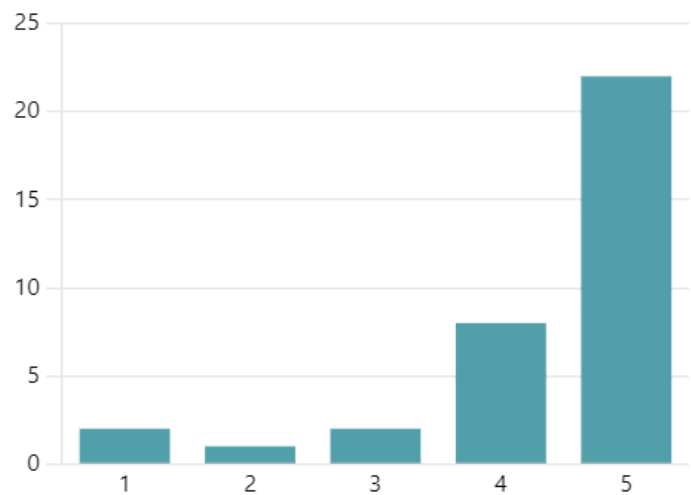

181. Viene favorita la socializzazione tra bambini?

4.34
Valutazione media