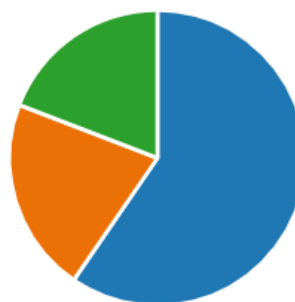

45. Suggestimenti:

4
Risposte

Risposte più recenti

46. SCUOLA FREQUENTATA NEL COMUNE DI CASTELLO D'ARGILE

- Scuola primaria Don Bosco 28
- Scuola primaria Pace libera tutti ... 10
- Scuola secondaria di primo grad... 9