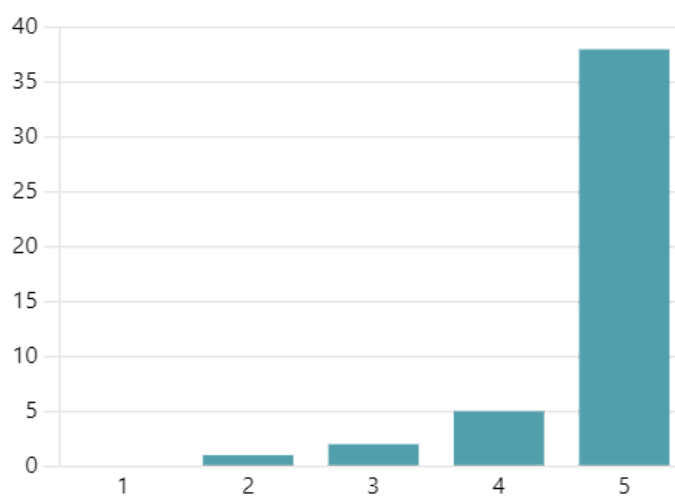

23. I genitori vengono accolti con cortesia e disponibilità?

4.74
Valutazione media