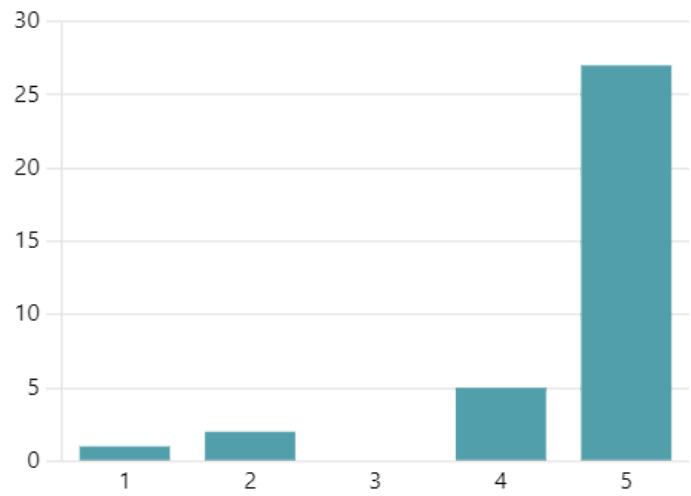

180. I genitori vengono accolti con cortesia e disponibilità?

4.57
Valutazione media