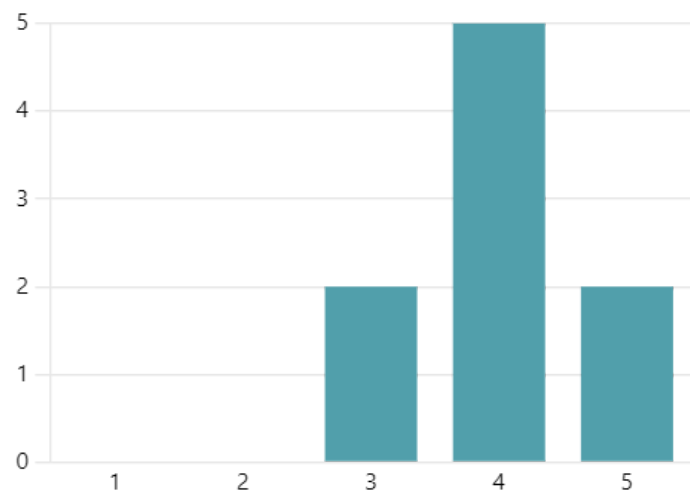

14. Quanto è soddisfatto dell'organizzazione del servizio di Accompagnamento Educativo sul trasporto scolastico?

4.00
Valutazione media