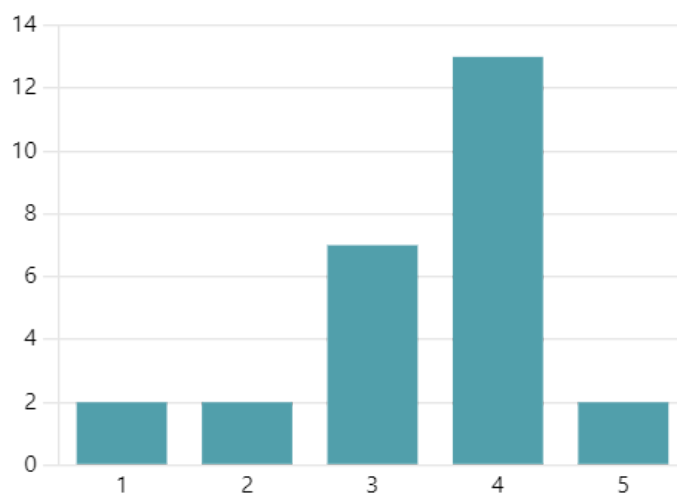

3.42
Valutazione media