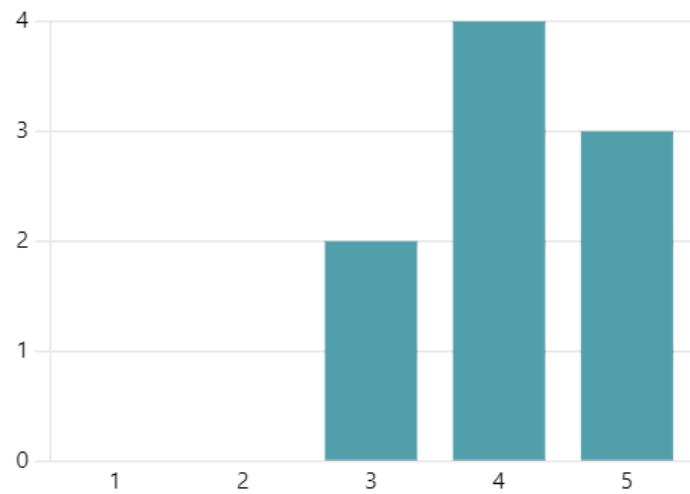

13. Quanto è soddisfatto dell'orario del servizio di Accompagnamento Educativo sul trasporto scolastico?

4.11
Valutazione media