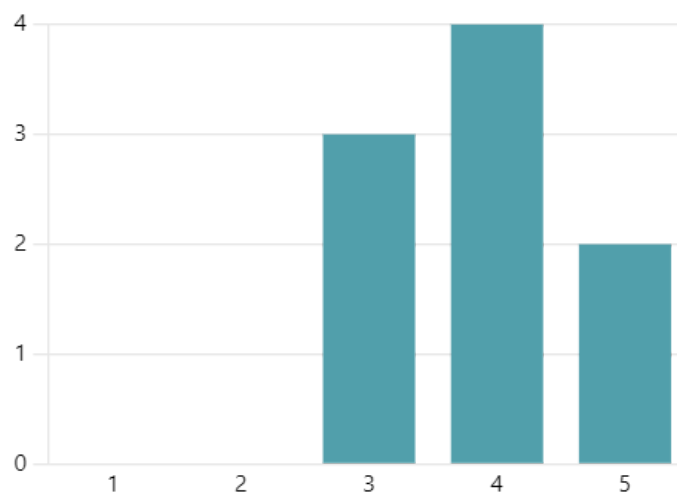

15. I genitori vengono accolti con cortesia e disponibilità?

3.89
Valutazione media