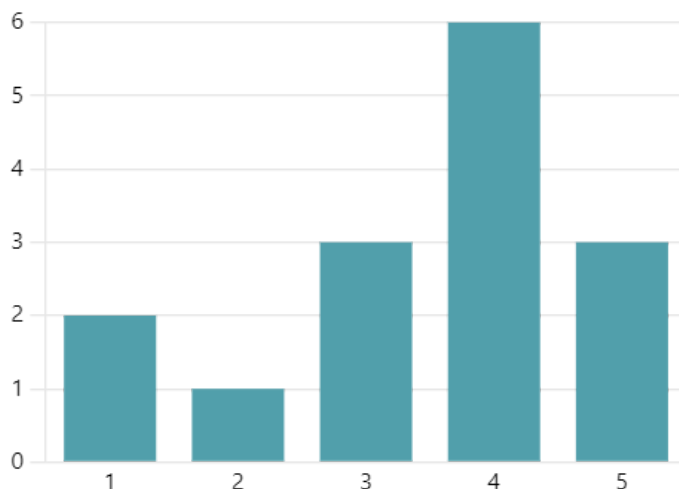

30. Il personale è competente e capace di gestire il rapporto con i bambini?

3.47
Valutazione media

31. Suggestimenti:

5
Risposte

Risposte più recenti

"sorveglianza fatta dalle maestre insieme al personale addett...

2 intervistati (40%) hanno risposto **personale** a questa domanda.

scarsissima qualità
base diversi punti
ragioni
educatori minime qualitative
augurio vista
persona educativa
personale
bimbi anno
incompe
pasto
scarsa soddisfazione
pasti