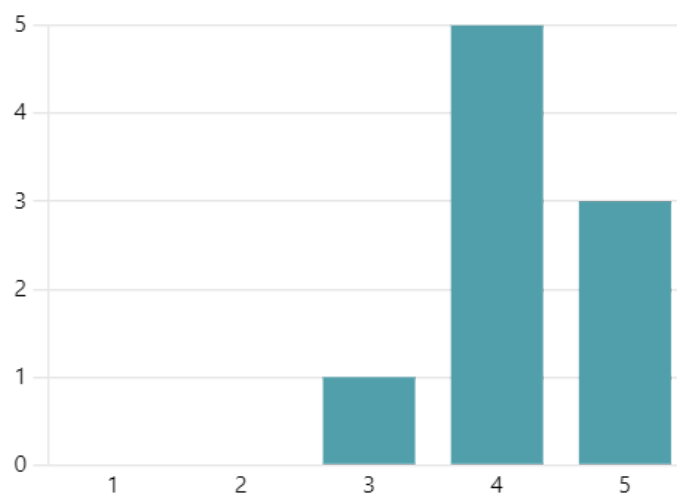

3.67

Valutazione media

61. Quanto è soddisfatto dell'orario del servizio di Accompagnamento Educativo sul trasporto scolastico?

4.22

Valutazione media

62. Quanto è soddisfatto dell'organizzazione del servizio di Accompagnamento Educativo sul trasporto scolastico?