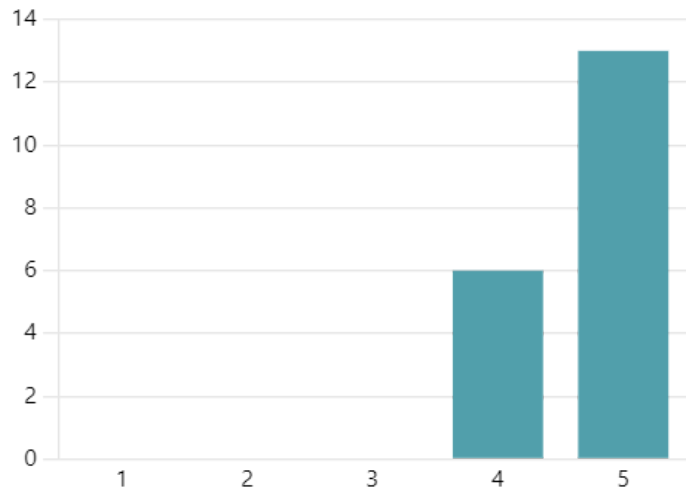

36. Il personale è competente e capace di gestire il rapporto con i bambini?

4.68
Valutazione media

37. Suggestimenti:

5
Risposte

Risposte più recenti

"servirebbe un contatto/canale diretto (es.telefono/mail) per ...

1 intervistati (20%) hanno risposto **La ragazza Mary** a questa domanda.

assenza **servizio**
info grande problema **mail** **eventuali assenze**
La ragazza Mary **ragazzo**
dettagli avviso casa **solita corsa** **prox anno** **go**
compagno **caso** **contatto/canale** **sc**