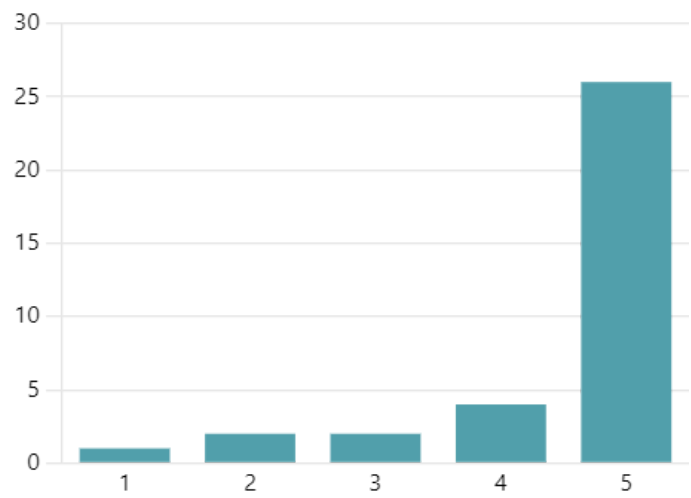

4.34

Valutazione media

178. Quanto è soddisfatto dell'orario del servizio?

4.49
Valutazione media

179. Quanto è soddisfatto dell'organizzazione del servizio ?

4.26
Valutazione media

180. I genitori vengono accolti con cortesia e disponibilità?