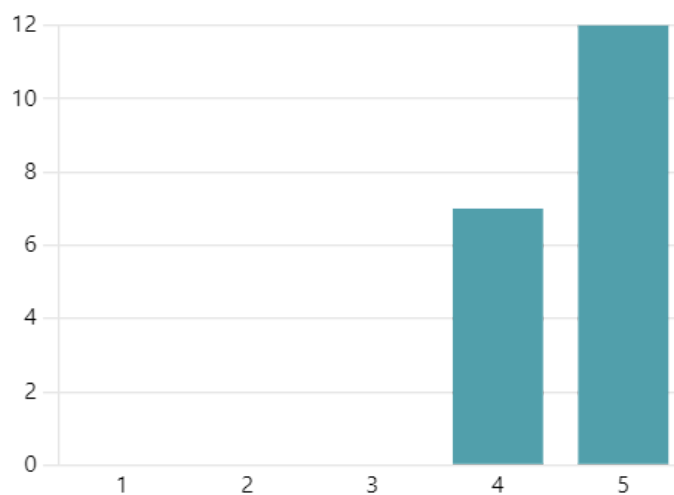

34. Quanto è soddisfatto dell'organizzazione del servizio di Accompagnamento Educativo sul trasporto scolastico?

4.63
Valutazione media