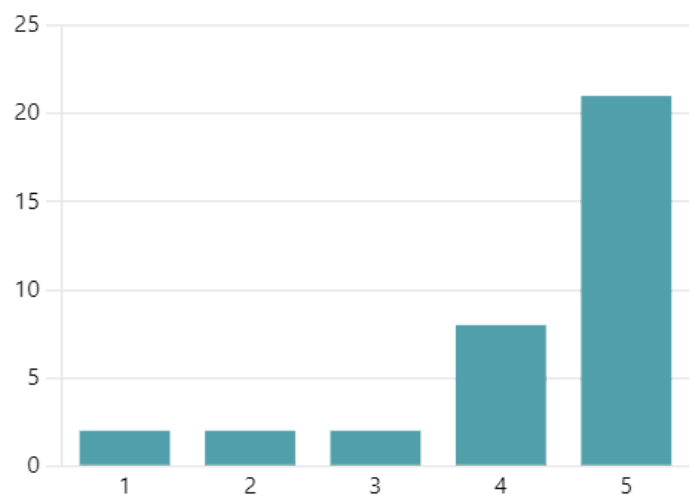

4.34

Valutazione media

178. Quanto è soddisfatto dell'orario del servizio?

4.49
Valutazione media

179. Quanto è soddisfatto dell'organizzazione del servizio ?

4.26
Valutazione media

180. I genitori vengono accolti con cortesia e disponibilità?