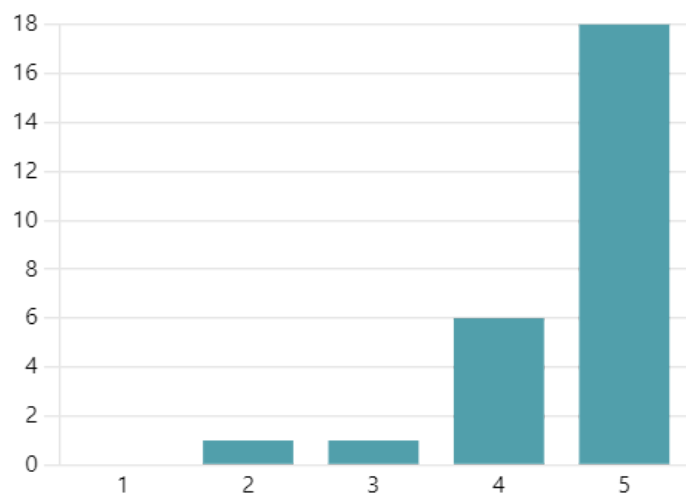

173. Quanto è soddisfatto dell'organizzazione del servizio di Accompagnamento Educativo sul trasporto scolastico?

4.58
Valutazione media