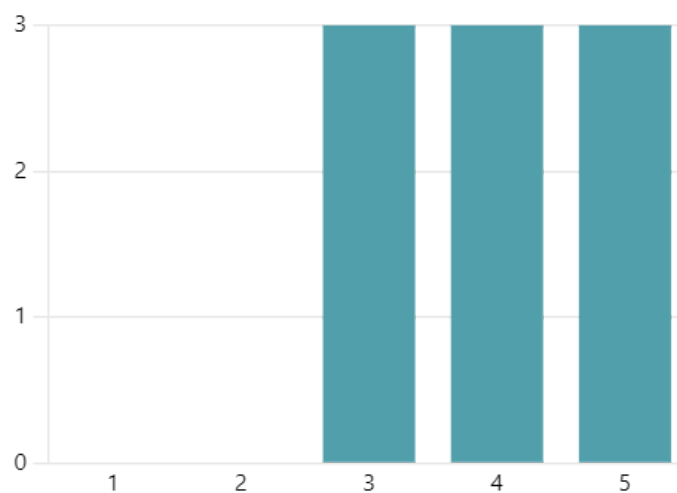

16. Il personale è competente e capace di gestire il rapporto con i bambini?

4.00
Valutazione media