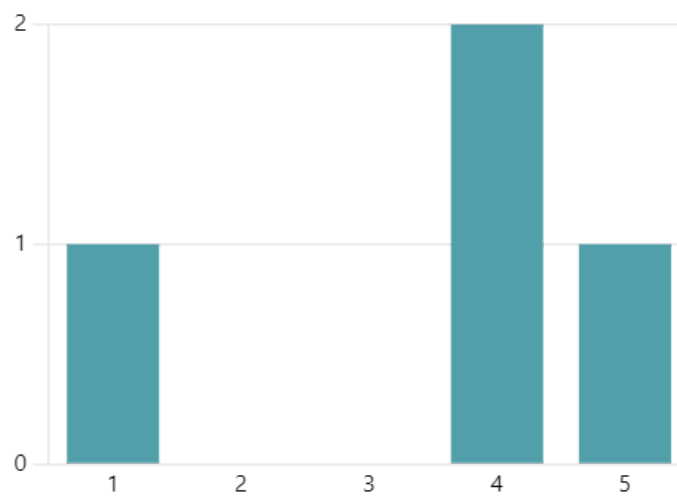

105. Il personale è competente e capace di gestire il rapporto con i bambini?

3.50
Valutazione media

---

106. Suggestimenti:

0
Risposte

Risposte più recenti