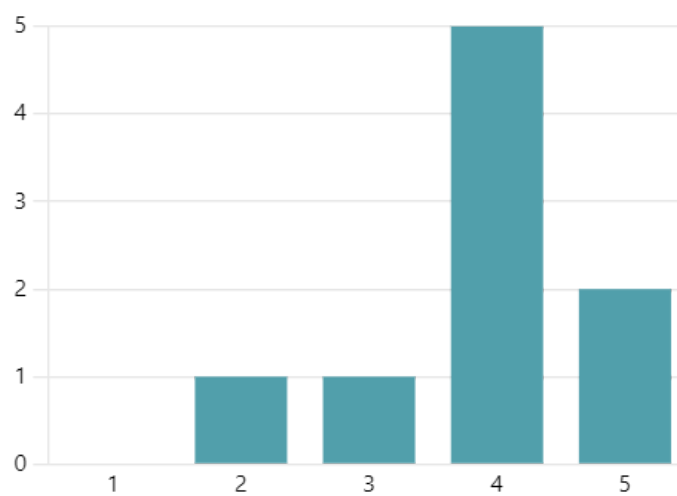

---

62. Quanto è soddisfatto dell'organizzazione del servizio di Accompagnamento Educativo sul trasporto scolastico?

3.89

Valutazione media