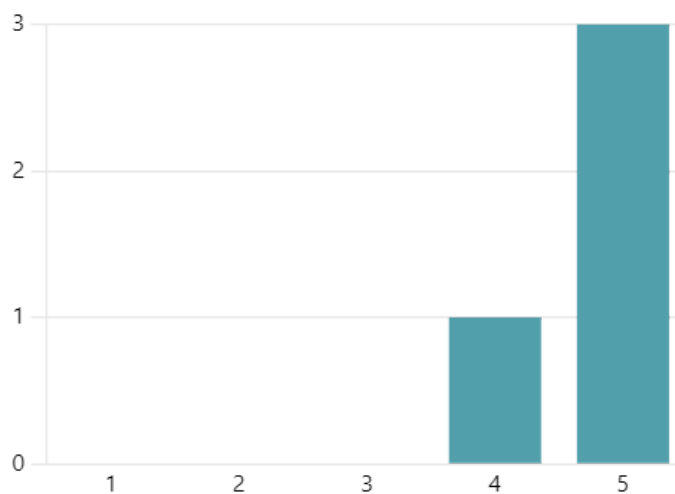

90. I genitori vengono accolti con cortesia e disponibilità?

4.75
Valutazione media