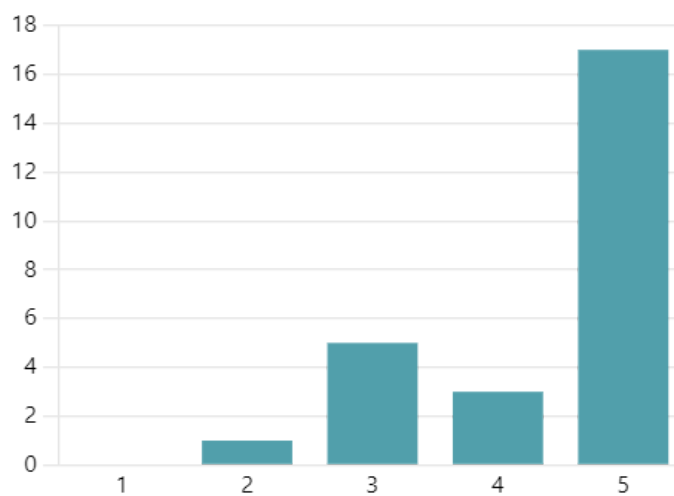

174. I genitori vengono accolti con cortesia e disponibilità?

4.38
Valutazione media