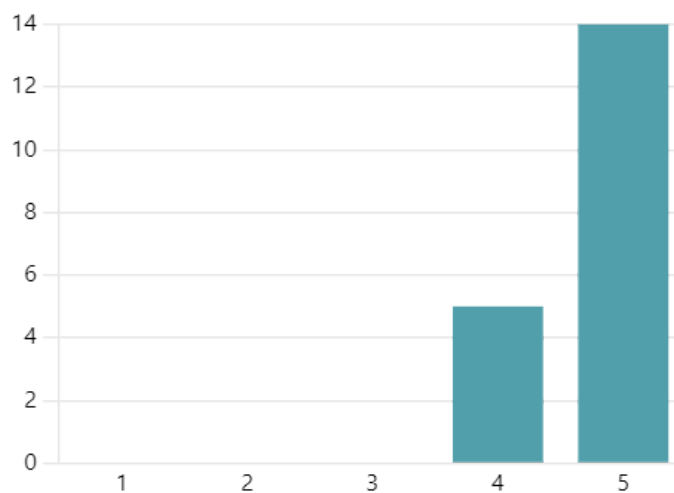

35. I genitori vengono accolti con cortesia e disponibilità?

4.74
Valutazione media