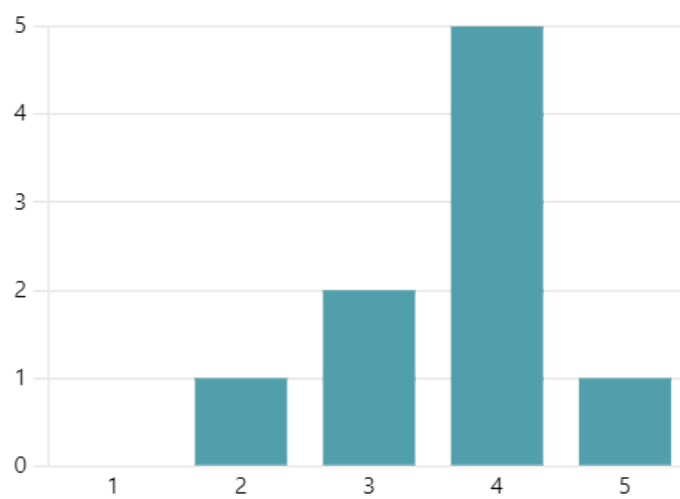

59. Suggestimenti:

0

Risposte

Risposte più recenti

---

60. Castello D'Argile_ Come giudica il servizio di Accompagnamento Educativo sul trasporto scolastico in generale?

3.67

Valutazione media