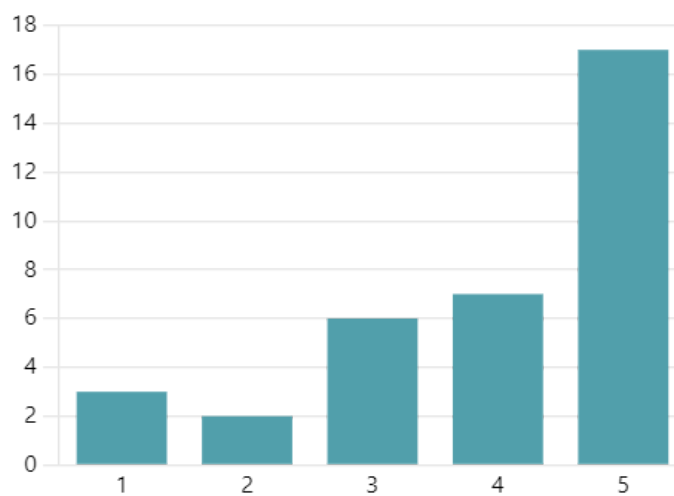

182. Si svolgono attività interessanti?

3.94
Valutazione media