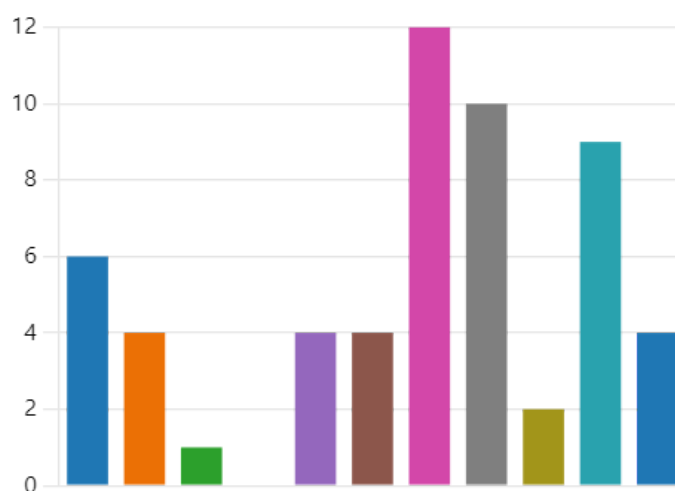

65. Suggestimenti:

2

Risposte

Risposte più recenti

66. SCUOLA FREQUENTATA NEL COMUNE DI CASTEL MAGGIORE

● Scuola dell'infanzia Bonfiglioli	6
● Scuola dell'infanzia Cipì	4
● Scuola dell'infanzia Mezzetti	1
● Scuola dell'infanzia Piazza Pace	0
● Scuola dell'infanzia Villa Salina	4
● Scuola primaria Bassi	4
● Scuola primaria Bertolini	12
● Scuola primaria Carlo Levi	10
● Scuola primaria Franchini	2
● Scuola primaria Italo Calvino	9
● Scuola secondaria di 1° Donini P...	4