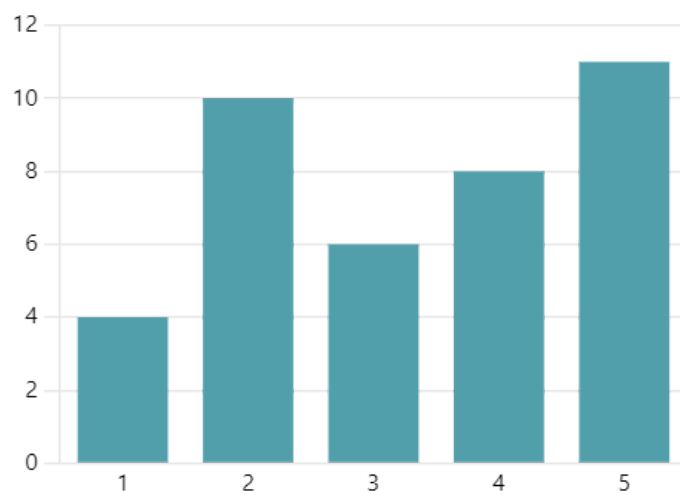

6. Quanto è soddisfatto dell'organizzazione del servizio ?

3.31
Valutazione media