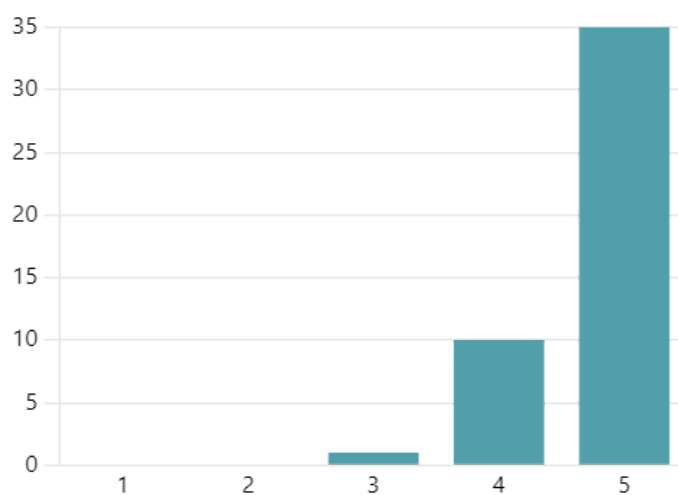

4.63
Valutazione media

21. Quanto è soddisfatto dell'orario del servizio?

4.74
Valutazione media

22. Quanto è soddisfatto dell'organizzazione del servizio ?

4.61
Valutazione media

23. I genitori vengono accolti con cortesia e disponibilità?