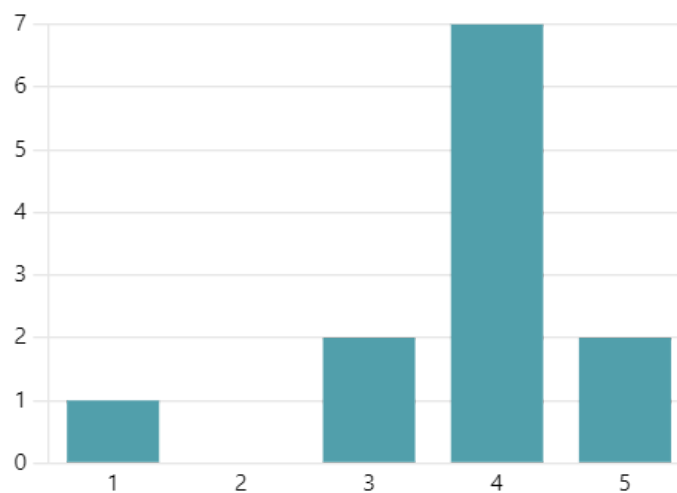

58. Il personale è competente e capace di gestire il rapporto con i bambini?

3.75
Valutazione media