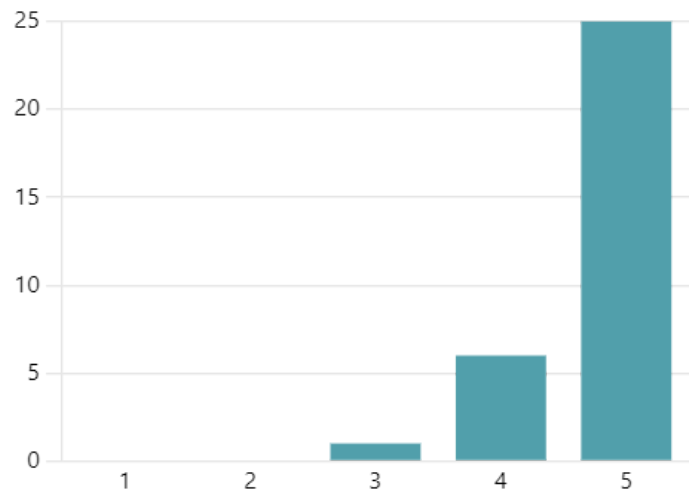

4.75
Valutazione media

132. Quanto è soddisfatto dell'orario del servizio?

4.91
Valutazione media

133. Quanto è soddisfatto dell'organizzazione del servizio ?

4.75
Valutazione media

134. I genitori vengono accolti con cortesia e disponibilità?