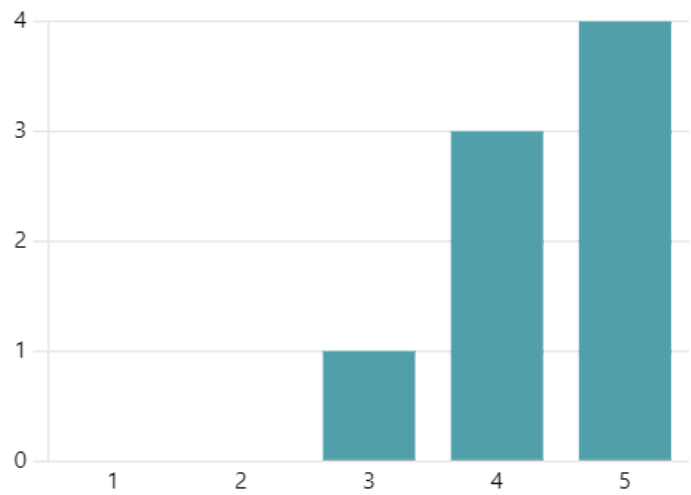

3.50
Valutazione media

106. Suggestimenti:

0
Risposte

Risposte più recenti

107. Comune di Galliera_ Come giudica il servizio Extrascuola in generale?

4.38
Valutazione media

108. Quanto è soddisfatto dell'orario del servizio?