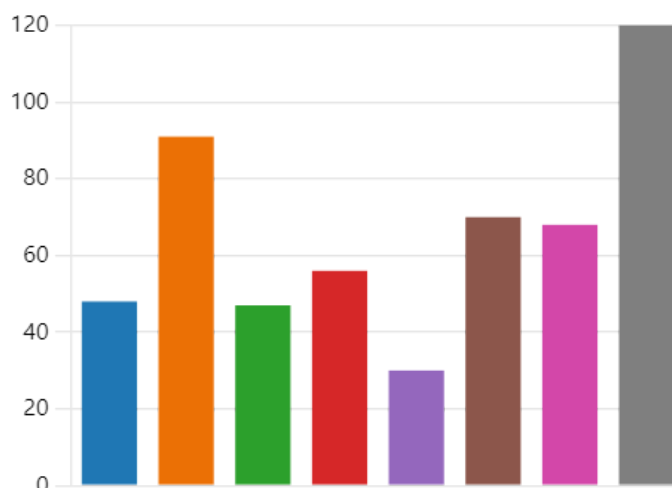

Questionario di soddisfazione dei Servizi Integrativi Unione Reno Galliera 2022-2023

530

Risposte

03.00

Tempo medio per il
completamento

Chiuso

Stato

1. COMUNE DEL SERVIZIO FREQUENTATO

● ARGELATO	48
● BENTIVOGLIO	91
● CASTELLO D'ARGILE	47
● CASTEL MAGGIORE	56
● GALLIERA	30
● PIEVE DI CENTO	70
● SAN GIORGIO DI PIANO	68
● SAN PIETRO IN CASALE	120

2. SCUOLA FREQUENTATA NEL COMUNE DI ARGELATO