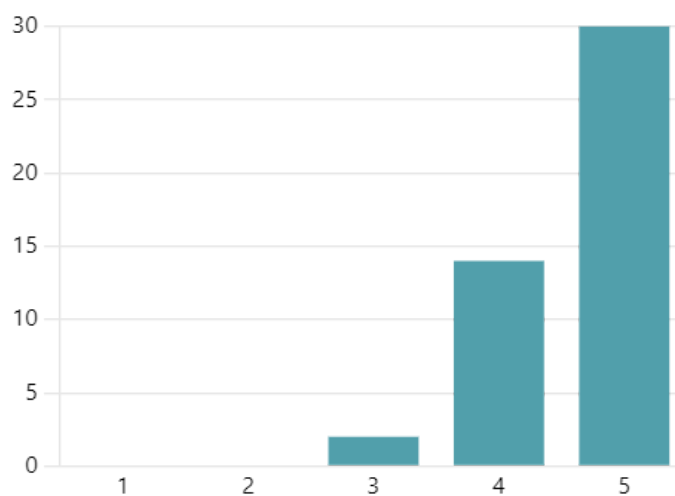

4.63
Valutazione media

21. Quanto è soddisfatto dell'orario del servizio?

4.74
Valutazione media

22. Quanto è soddisfatto dell'organizzazione del servizio ?

4.61
Valutazione media

23. I genitori vengono accolti con cortesia e disponibilità?