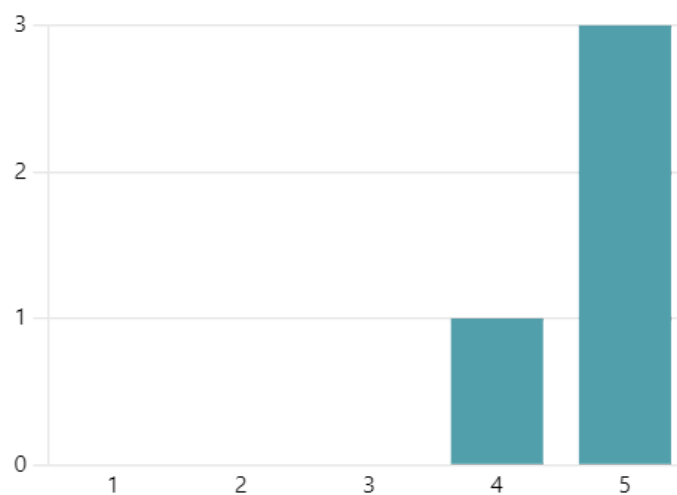

4.75
Valutazione media