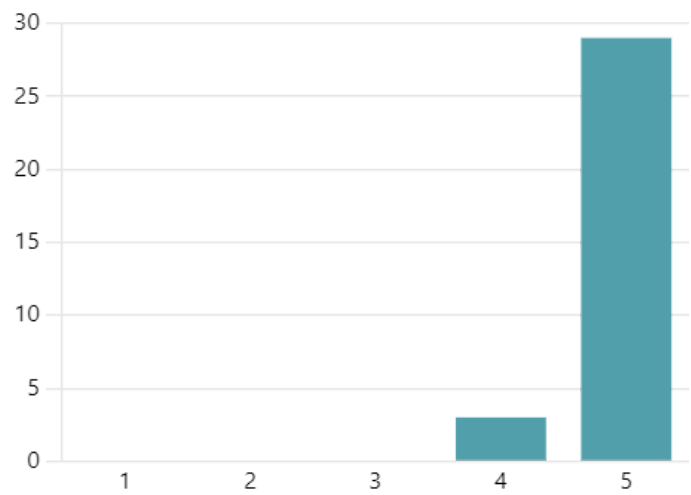

134. I genitori vengono accolti con cortesia e disponibilità?

4.91
Valutazione media