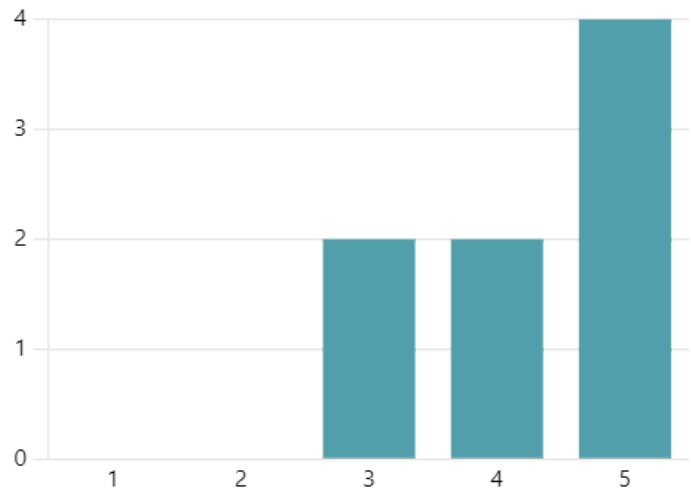

109. Quanto è soddisfatto dell'organizzazione del servizio ?

4.25
Valutazione media