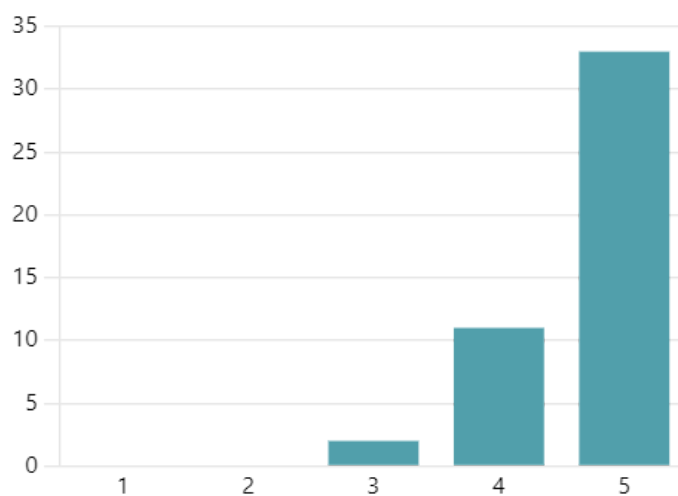

24. Viene favorita la socializzazione tra bambini?

4.67
Valutazione media