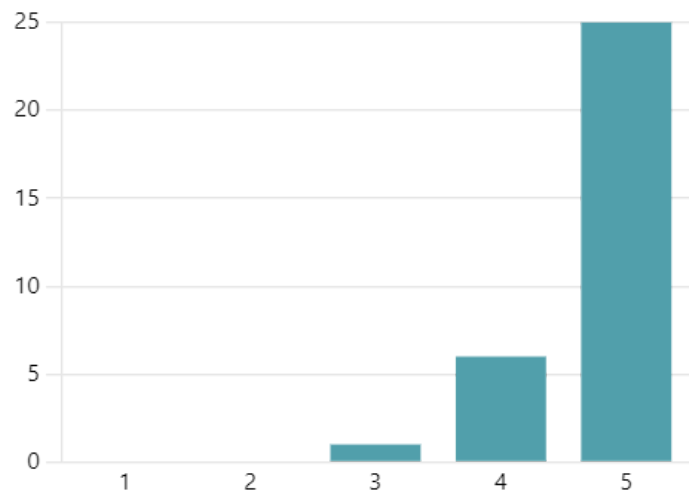

4.75
Valutazione media

132. Quanto è soddisfatto dell'orario del servizio?

4.91
Valutazione media

133. Quanto è soddisfatto dell'organizzazione del servizio ?

4.75
Valutazione media

134. I genitori vengono accolti con cortesia e disponibilità?