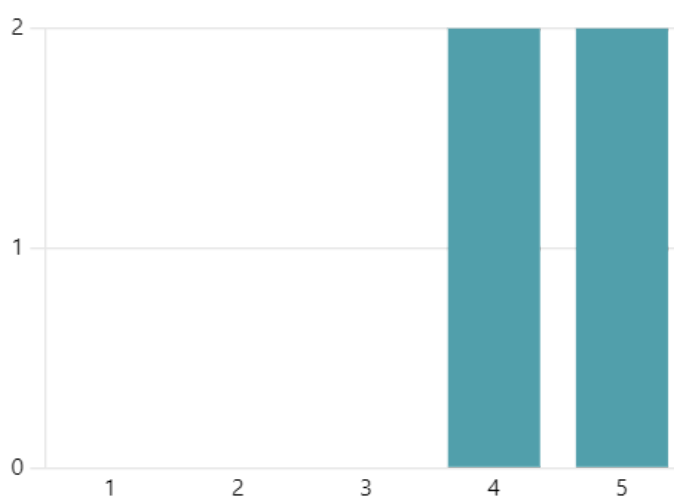

0

Risposte

Risposte più recenti

87. Castel Maggiore_ Come giudica il servizio di Accompagnamento Educativo trasporto scolastico in generale?

4.50

Valutazione media

88. Quanto è soddisfatto dell'orario del servizio di Accompagnamento Educativo trasporto scolastico?