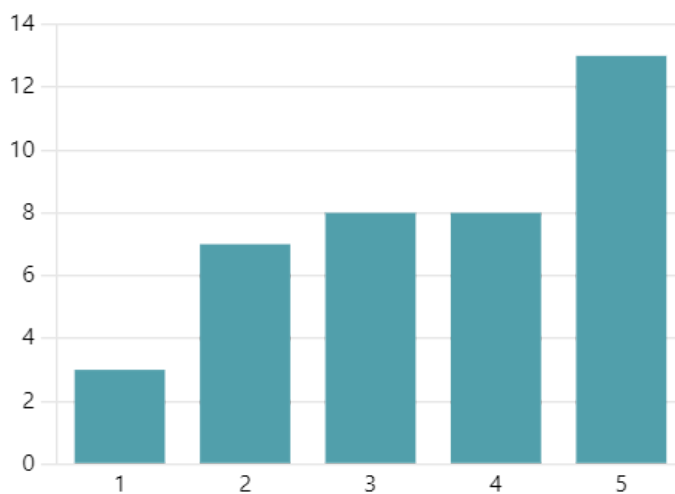

7. I genitori vengono accolti con cortesia e disponibilità?

3.54
Valutazione media