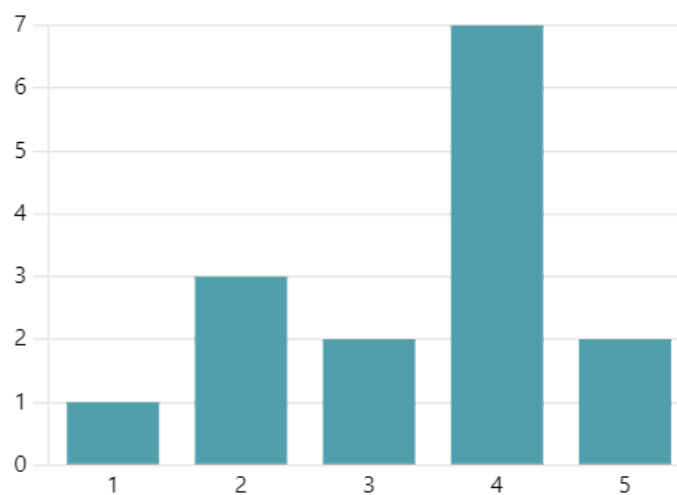

28. Comune di Bentivoglio_ Come giudica il servizio di Sorveglianza educativa al pasto in generale?

3.40
Valutazione media

29. Quanto è soddisfatto dell'organizzazione del servizio di Sorveglianza educativa al pasto?