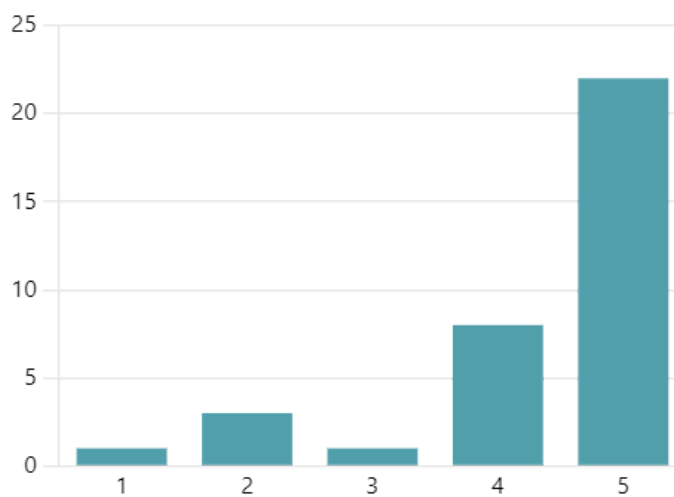

183. Il personale è competente e capace di gestire il rapporto con i bambini?

4.34
Valutazione media