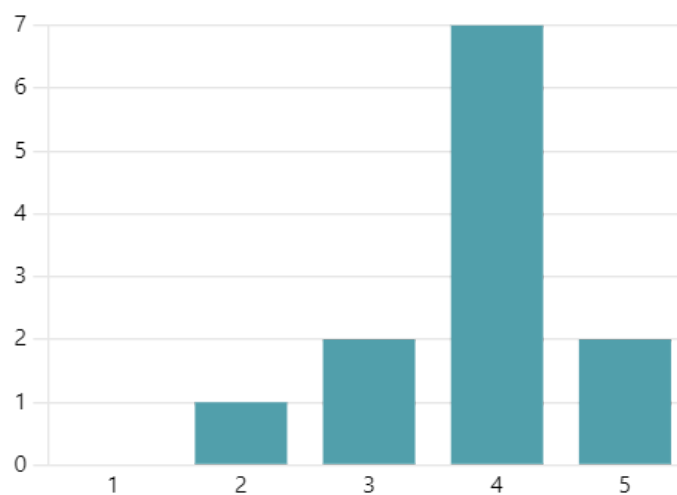

57. Quanto è soddisfatto dell'organizzazione del servizio di Sorveglianza educativa al pasto?

3.83
Valutazione media