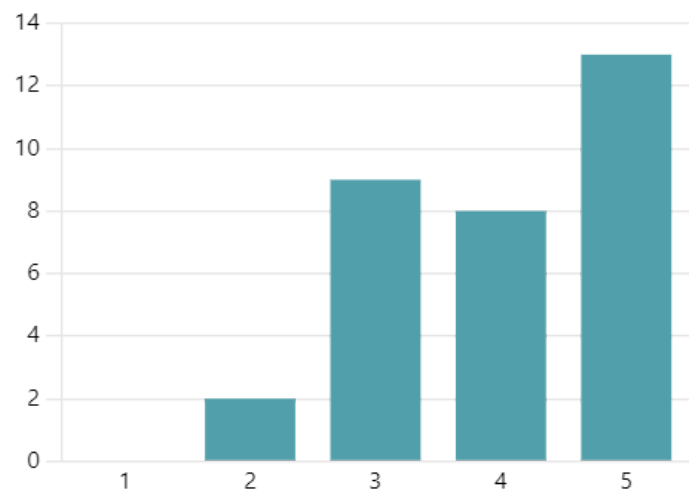

136. Si svolgono attività interessanti?

4.00
Valutazione media