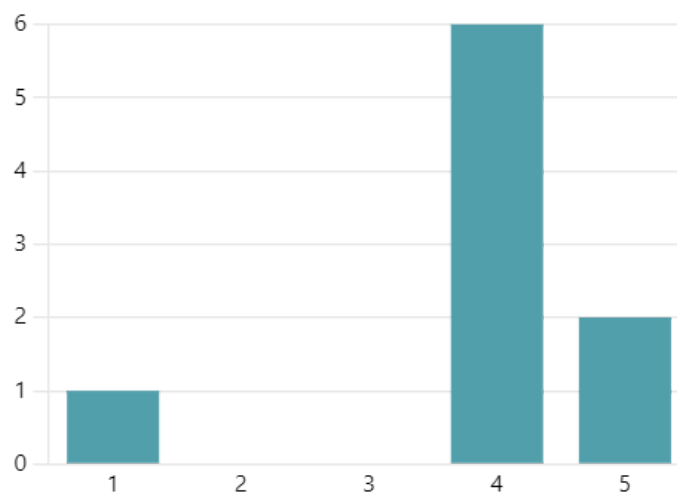

63. I genitori vengono accolti con cortesia e disponibilità?

3.89
Valutazione media