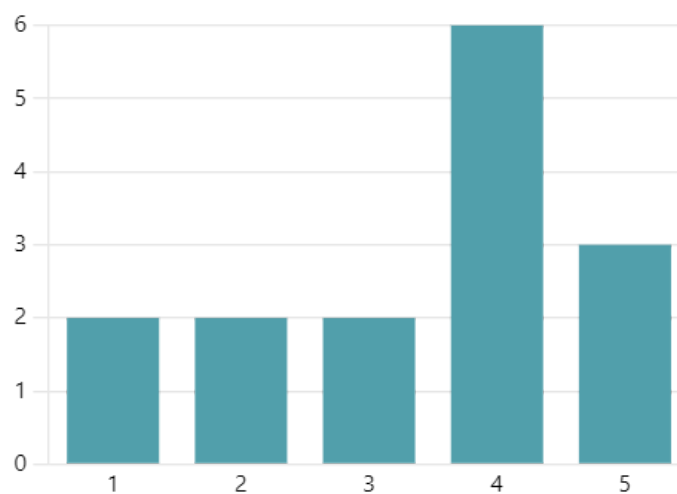

29. Quanto è soddisfatto dell'organizzazione del servizio di Sorveglianza educativa al pasto?

3.40
Valutazione media