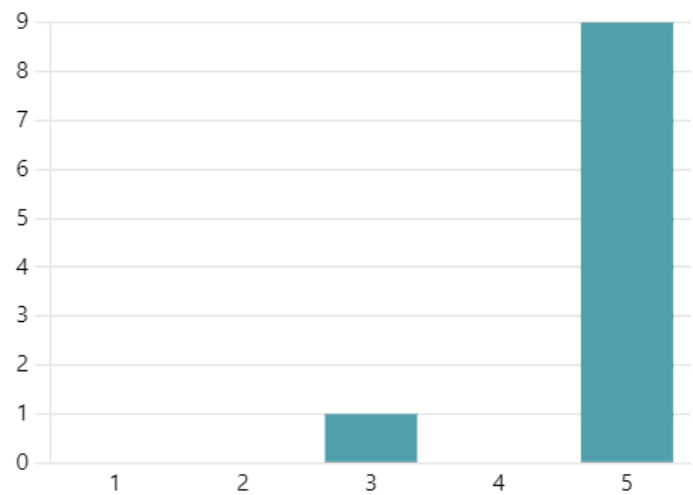

146. I genitori vengono accolti con cortesia e disponibilità?

4.80
Valutazione media