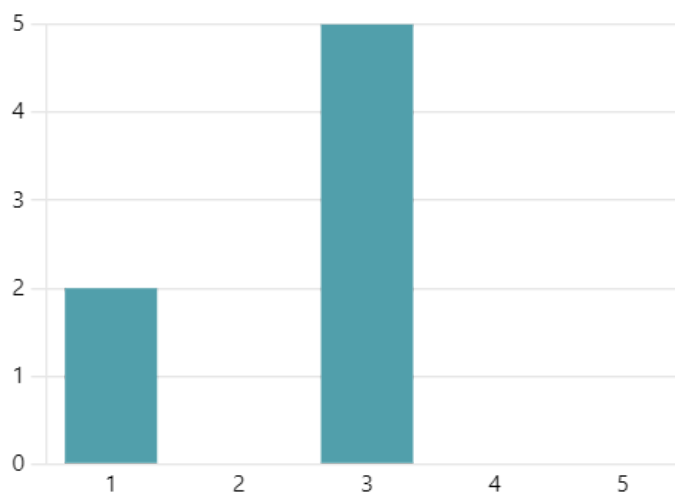

78. Il personale è competente e capace di gestire il rapporto con i bambini?

2.43
Valutazione media

---

79. Suggestimenti:

1
Risposte

Risposte più recenti