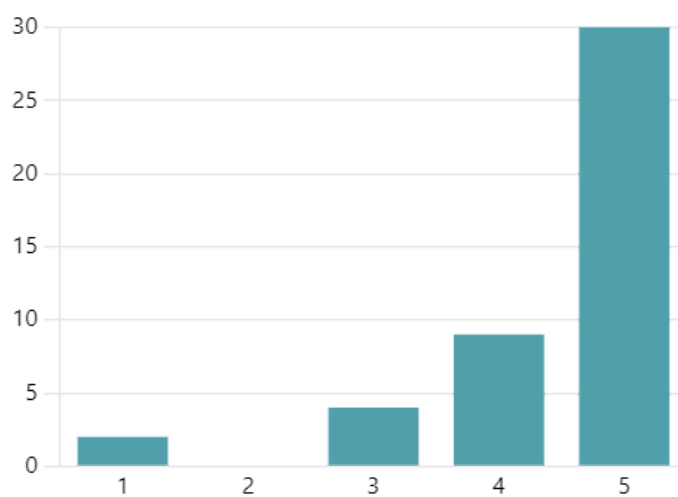

69. Quanto è soddisfatto dell'orario del servizio?

4.44
Valutazione media