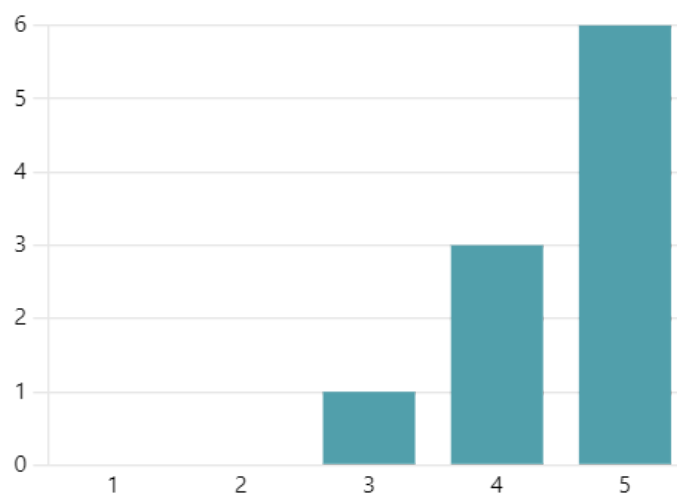

4.50
Valutazione media

144. Quanto è soddisfatto dell'orario del servizio di Accompagnamento Educativo trasporto scolastico?

4.50
Valutazione media

145. Quanto è soddisfatto dell'organizzazione del servizio di Accompagnamento Educativo sul trasporto scolastico?