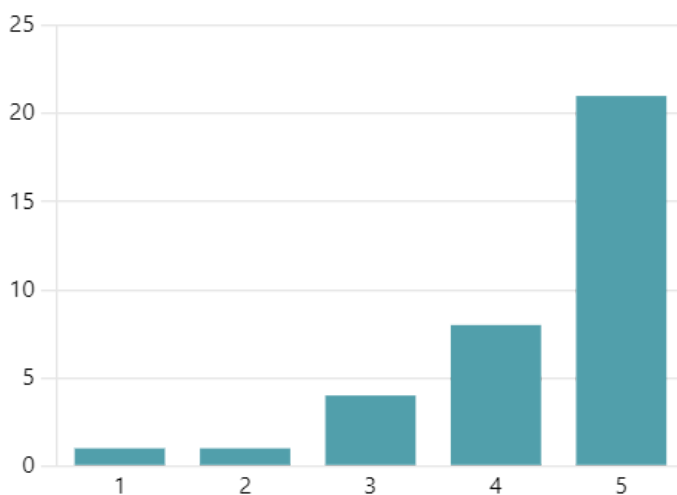

4.34

Valutazione media

178. Quanto è soddisfatto dell'orario del servizio?

4.49
Valutazione media

179. Quanto è soddisfatto dell'organizzazione del servizio ?

4.26
Valutazione media

180. I genitori vengono accolti con cortesia e disponibilità?