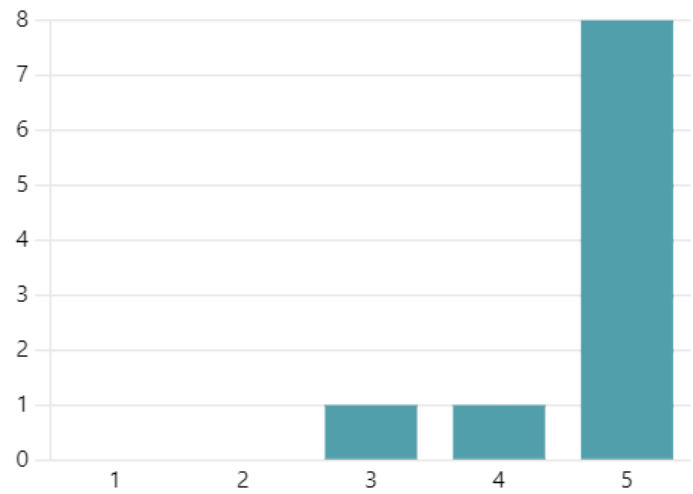

145. Quanto è soddisfatto dell'organizzazione del servizio di Accompagnamento Educativo sul trasporto scolastico?

4.70
Valutazione media