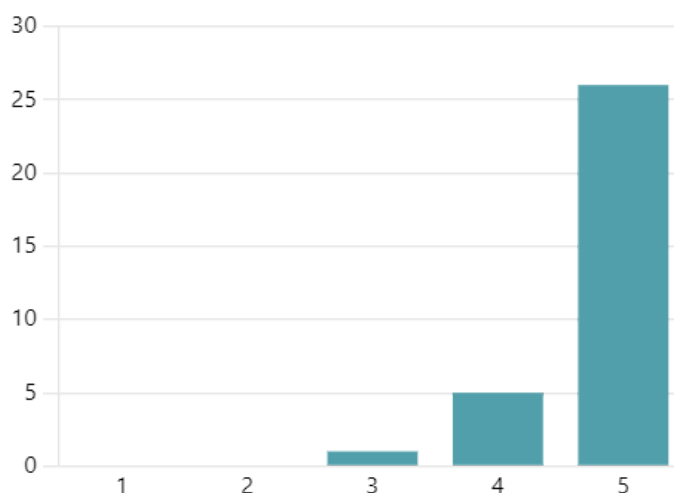

137. Il personale è competente e capace di gestire il rapporto con i bambini?

4.78
Valutazione media

138. Suggestimenti:

7
Risposte

Risposte più recenti

1 intervistati (14%) hanno risposto **attività ludico ricreative** a questa domanda.

lavoretti cucina
canto spazi bimbi arte prescuola bambini ma
possibilità attività ludico ricreative ambi
refezione attesa post scuola Troppi scioperi et
laboratori musica lezioni