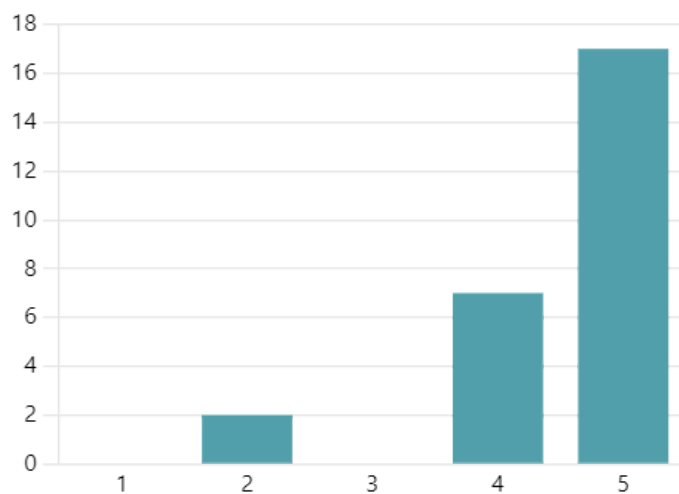

49. Quanto è soddisfatto dell'orario del servizio?

4.50
Valutazione media