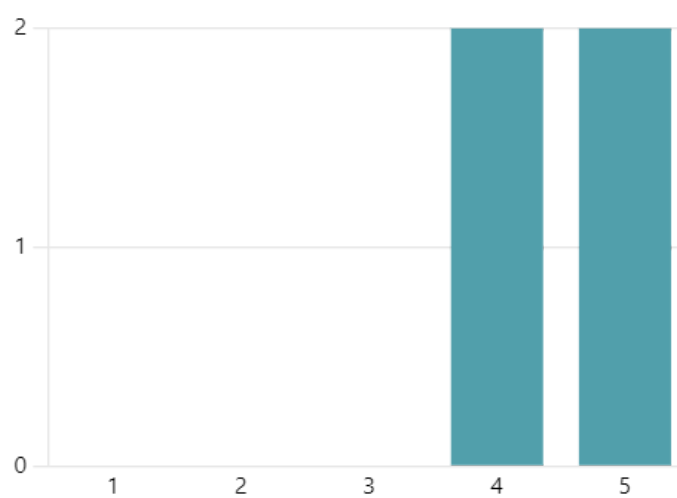

---

89. Quanto è soddisfatto dell'organizzazione del servizio di **Accompagnamento Educativo sul trasporto scolastico?**

4.50
Valutazione media