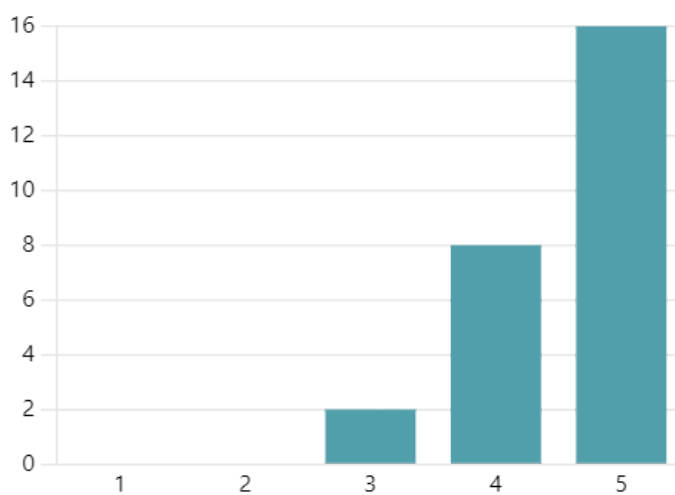

48. Comune di Castello d'Argile - Come giudica il servizio Pre e post scuola in generale?

4.54
Valutazione media