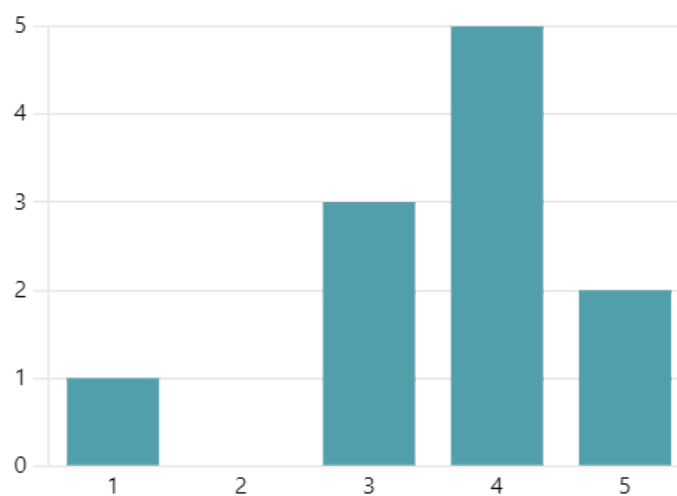

38. Comune di Bentivoglio_ Come giudica il servizio dei Laboratori in generale?

3.64
Valutazione media