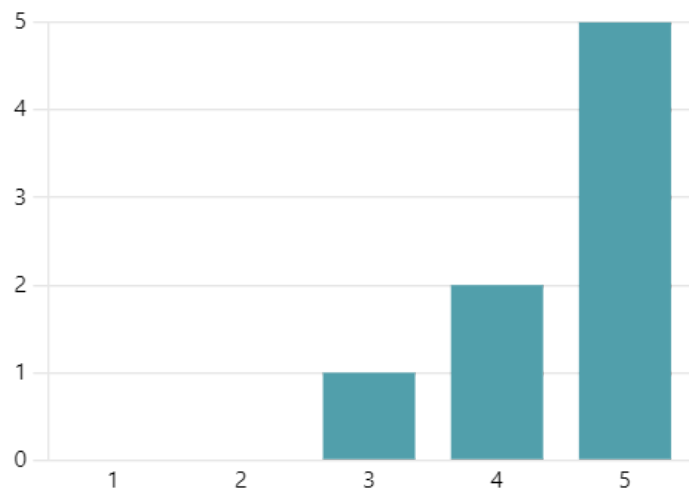

---

108. Quanto è soddisfatto dell'orario del servizio?

4.50
Valutazione media