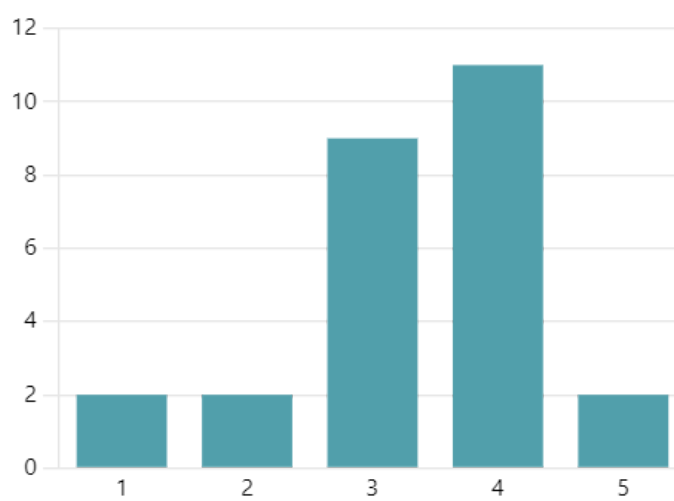

3

Risposte

Risposte più recenti

125. Comune di Pieve di Cento_ Come giudica il servizio di Sorveglianza educativa al pasto in generale?

3.35

Valutazione media

126. Quanto è soddisfatto dell'organizzazione del servizio di Sorveglianza educativa al pasto?