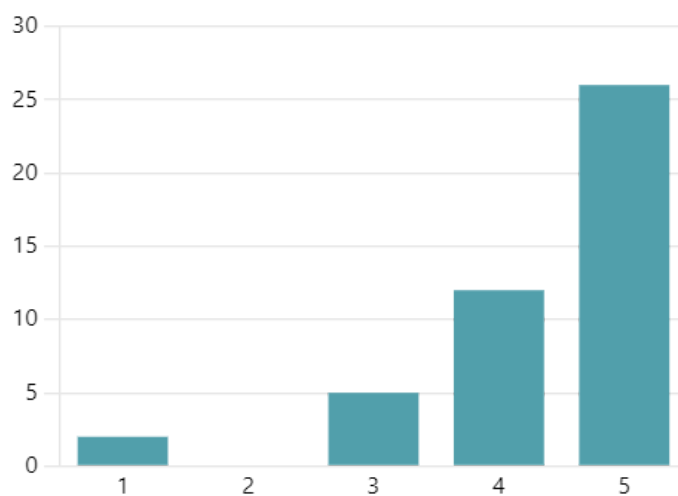

68. Castel Maggiore_ Come giudica il servizio di Pre e\o post scuola in generale?

4.33
Valutazione media