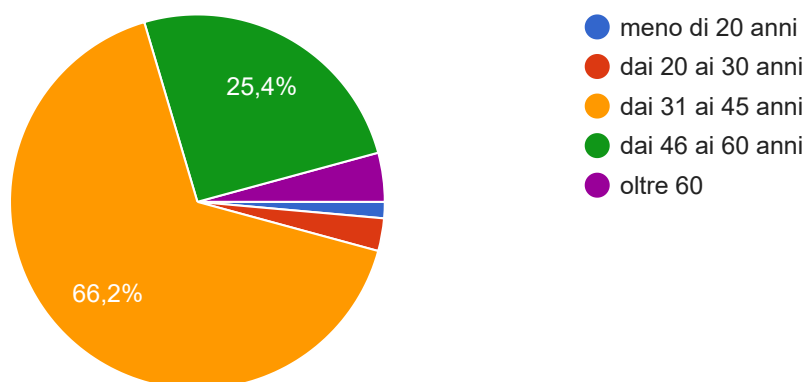

Domeniche a Teatro 2019/20

71 risposte

[Pubblica i dati di analisi](#)

Dati individuali

Fascia di età

71 risposte

Hai accompagnato un bambino/a

71 risposte

Se sì, Quanti?

70 risposte

Età del bambino/a 1

70 risposte

Età del bambino/a 2

32 risposte

Età del bambino/a 3

4 risposte