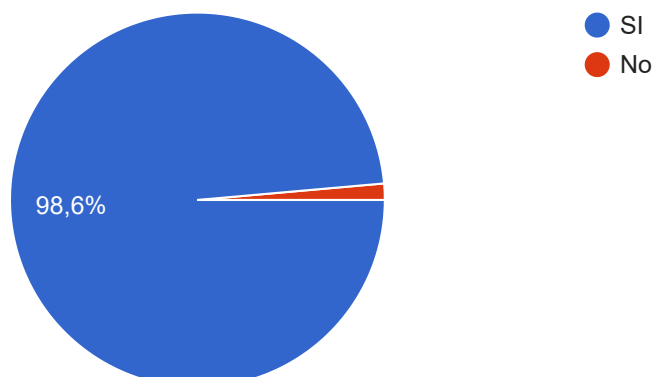

Domeniche a Teatro 2019/20

71 risposte

[Pubblica i dati di analisi](#)

Dati individuali

Fascia di età

71 risposte

Hai accompagnato un bambino/a

71 risposte

Se sì, Quanti?

70 risposte

Età del bambino/a 1

70 risposte

Età del bambino/a 2

32 risposte

Età del bambino/a 3

4 risposte