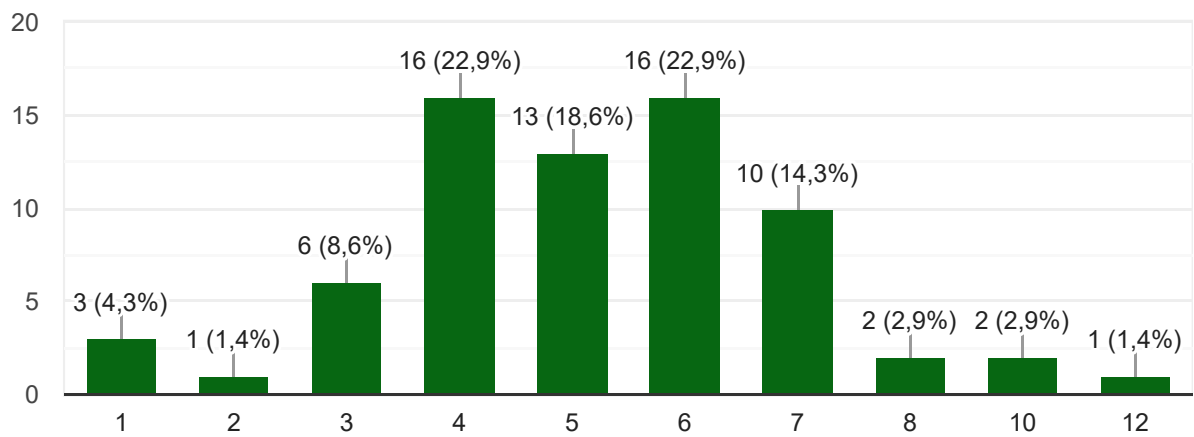

Domeniche a Teatro 2019/20

71 risposte

[Pubblica i dati di analisi](#)

Dati individuali

Fascia di età

71 risposte

Hai accompagnato un bambino/a

71 risposte

Se sì, Quanti?

70 risposte

Età del bambino/a 1

70 risposte

Età del bambino/a 2

32 risposte

Età del bambino/a 3

4 risposte