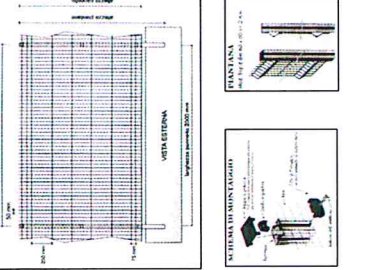

STATO MODIFICATO

- LEGENDA ALBERATURE:**
- 1) CARPINUS BETULUS
 - 2) OSTRYA CARPINIFOLIA
 - 3) PRUNUS AMYGDALUS
 - 4) LABURNUM ANAGYROIDES
 - 5) VIBURNUM OPALIS

**DETTAGLIO 1:
 RECINZIONE IN C.A. E
 GRIGLIATO ELETTROFORGIATO**

**DETTAGLIO 4:
 RECINZIONE IN RETE ELETTROSALDATA**

**DETTAGLIO
 GRIGLIATO ELETTROFORGIATO**

**DETTAGLIO 2:
 PAVIMENTAZIONE IN MASSELLI AUTOBLOCCANTI**

**DETTAGLIO 3:
 VIABILITÀ INTERNA**

Fuori Scala

Scala 1:10