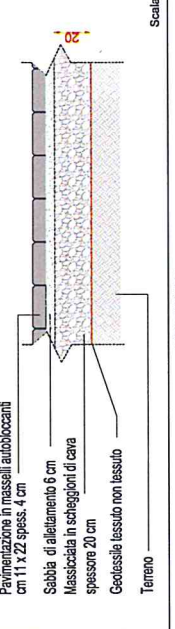

STATO MODIFICATO

- LEGENDA ALBERATURE:**
- 1) CARPINUS BETULUS
 - 2) OSTRYA CARPINIFOLIA
 - 3) PRUNUS AMYGDALUS
 - 4) LABURNUM ANAGYROIDES
 - 5) VIBURNUM OPALIS

**DETTAGLIO 1:
 RECINZIONE IN C.A. E
 GRIGLIATO ELETTROFORGIATO**

**DETTAGLIO 4:
 RECINZIONE IN RETE ELETTROSALDATA**

**DETTAGLIO
 GRIGLIATO ELETTROFORGIATO**

**DETTAGLIO 2:
 PAVIMENTAZIONE IN MASSELLI AUTOBLOCCANTI**

**DETTAGLIO 3:
 VIABILITÀ INTERNA**

Fuori Scala

Scala 1:10