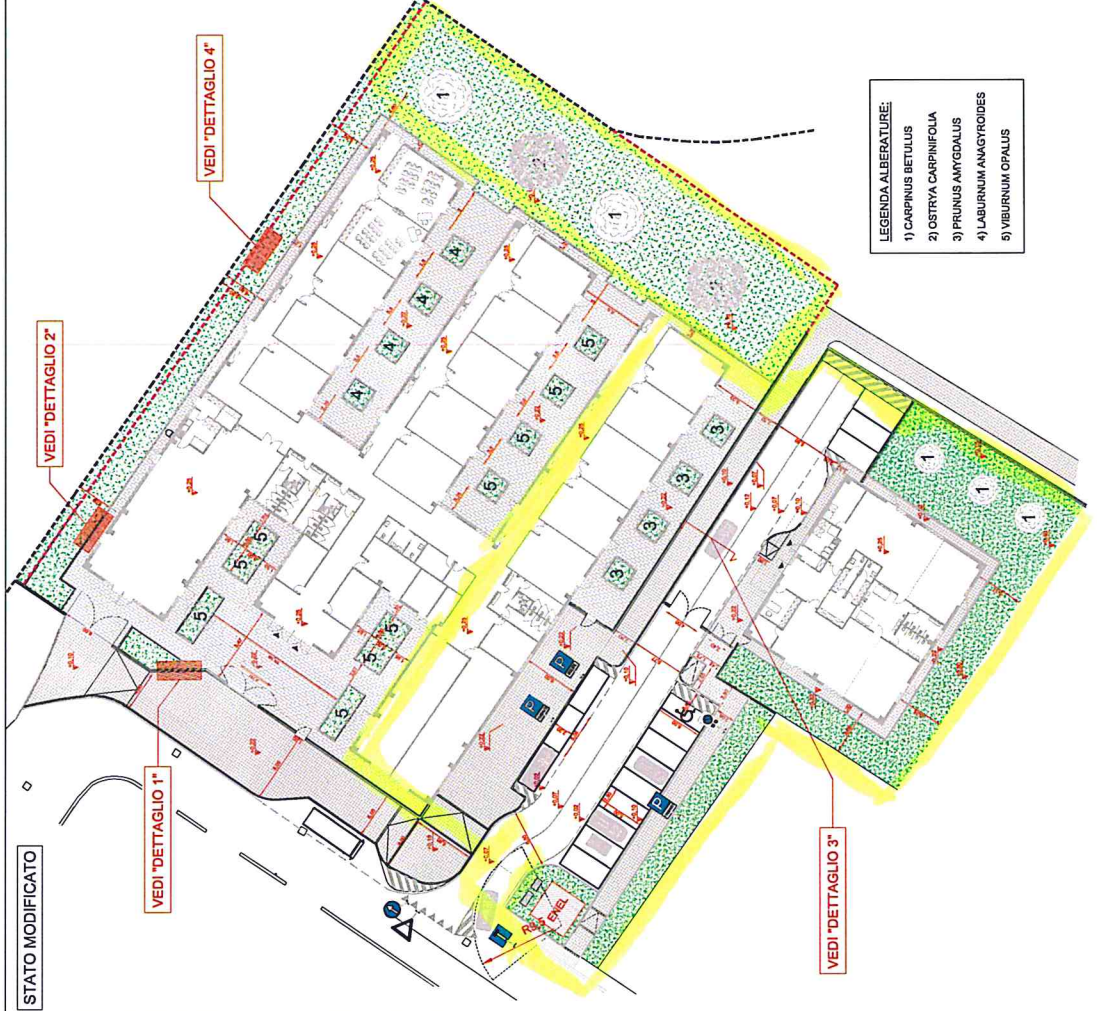

STATO MODIFICATO

- LEGENDA ALBERATURE:**
- 1) CARPINUS BETULUS
 - 2) OSTRYA CARPINIFOLIA
 - 3) PRUNUS AMYGDALUS
 - 4) LABURNUM ANAGYROIDES
 - 5) VIBURNUM OPALIS

**DETTAGLIO 1:
 RECINZIONE IN C.A. E
 GRIGLIATO ELETTROFORGIATO**

**DETTAGLIO 4:
 RECINZIONE IN RETE ELETTROSALDATA**

**DETTAGLIO
 GRIGLIATO ELETTROFORGIATO**

**DETTAGLIO 2:
 PAVIMENTAZIONE IN MASSELLI AUTOBLOCCANTI**

**DETTAGLIO 3:
 VIABILITÀ INTERNA**

Fuori Scala

Scala 1:10

Scala 1:10